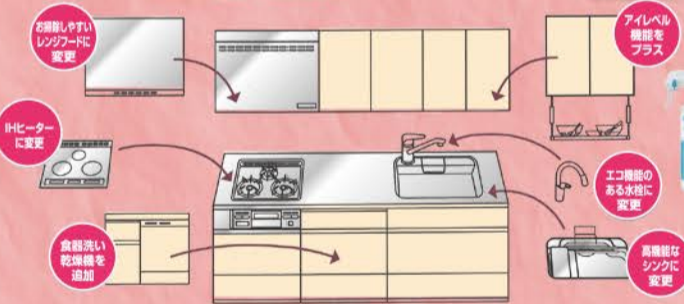

### SYSTEM KITCHEN

今のキッチンを使いにくいところを改善して、自分の使い方に合った機能を選びたい。

**50%off** LIXIL システムキッチン 参考 L2400 標準工事費共 **1,100,000円**

LIXIL TOTO パナソニック 7カラ 取扱い

rakuera

**50%off**

リフォームでサイズUP  
**TOTO**  
ユニットバス  
参考 1316サイズ  
標準工事費共 **1,100,000円**