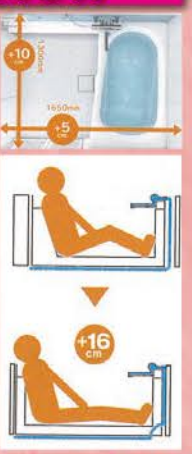

大人の Disney 大人気!
w2000xh2000mm
参考 **16,200円**

www.interior-murata.com ■ Googleインドアビューで店内がご覧いただけます ■ 外商部取扱品目をご覧いただけます。

SYSTEM KITCHEN

今のキッチンの使いにくいところを改善して、自分の使い方に合った機能を選びたい。

50% off
LIXIL システムキッチン 標準工事費共 **1,100,000円**
LIXIL TOTO パナソニック 取扱い

50% off
お見積りの方プレゼント!!

リフォームでサイズUP
TOTO ユニットバス
参考 1316°サイズ

UNIT BATH 標準工事費共 **1,100,000円**

壁紙張替
50% off
参考 6帖 壁、天井43㎡ **74,000円**

樹脂製の内窓を取り付けて
冷暖房効率UP!!
Before 外窓のみ After 外窓+内窓
約8℃ → 約18℃
40% off w1730xh1300mmが2窓として 参考 **131,000円**
結露抑制 + 防音 + 省エネ + 防犯

幅、高さ共1mm単位でピッタリ 開閉間仕切
色々な間仕切りをご提案します。
w2500xh2300mm 参考 **242,000円**
リフォームローン低金利キャンペーン
お支払い回数(6回~84回払い)実質年率1.80%
例)100万円を60回払いの場合 17,400円/毎月で総額1,046,424円 (2019年3月31日貸付まで)

組立家具・別注家具ご相談ください。

SINCE 1929 INTERIOR PLAZA **90**周年
MURATA
インテリアプラザ **ムラタ**