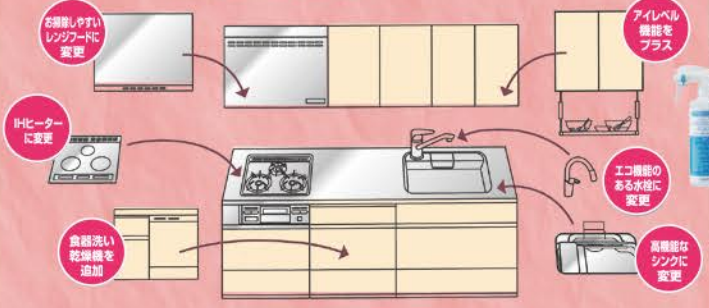

大人の Disney 大人気!
w2000xh2000mm
参考 **16,200円**

www.interior-murata.com ■ Googleインドアビューで店内がご覧いただけます ■ 外商部取扱品目をご覧いただけます。

SYSTEM KITCHEN

今のキッチンの使いにくいところを改善して、自分の使い方に合った機能を選びたい。

50% off
LIXIL システムキッチン 標準工事費共 **1,100,000円**
LIXIL TOTO パナソニック 取扱い

50% off
お見積りの方プレゼント!!

リフォームでサイズUP
TOTO ユニットバス
参考 1316°サイズ

UNIT BATH 標準工事費共 **1,100,000円**

壁紙張替
50% off
参考 6帖 壁、天井43㎡ **74,000円**

樹脂製の内窓を取り付けて
冷暖房効率UP!!
Before 外窓のみ After 外窓+内窓
約8℃ → 約18℃
40% off w1730xh1300mmが2窓として 参考 **131,000円**
結露抑制 + 防音 + 省エネ + 防犯